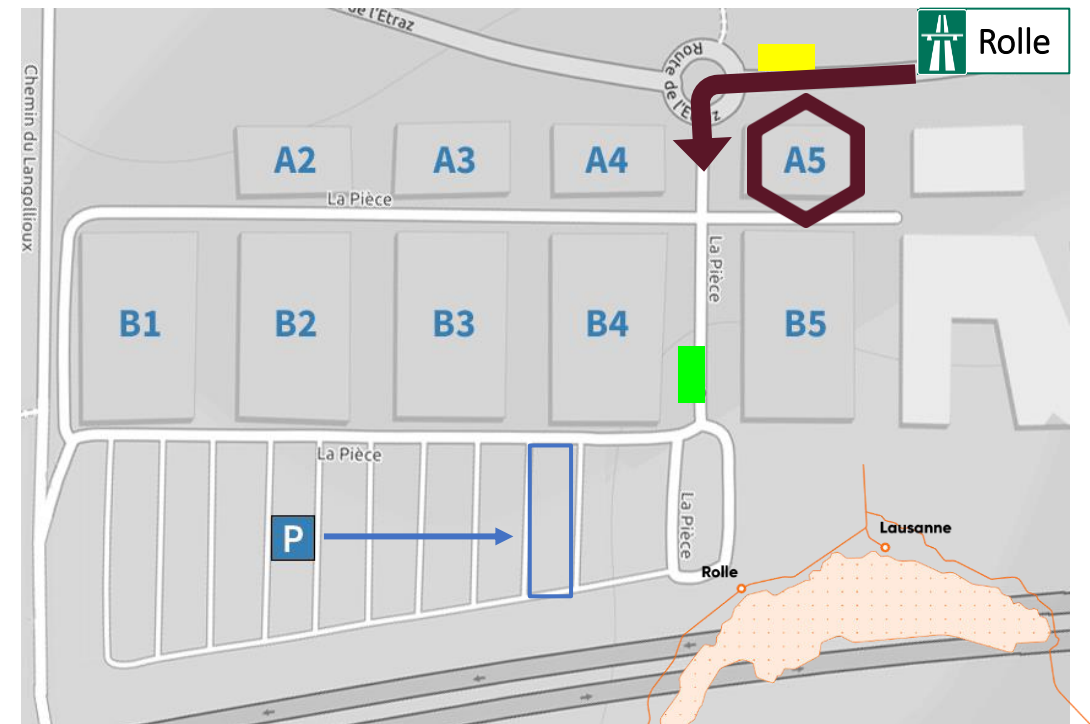

## PLAN D'ACCES

### Voiture

Stationnement gratuit sur les places extérieures

22 à 34  
43 à 50

Dans le cas où toutes les places seraient occupées, merci de bien vouloir vous garer devant l'entrée, la réception vous donnera les instructions de parcage.

### Bus

- Green Bus Rolle, ligne 841 au départ de la Gare Nord descendre à l'arrêt **La Pièce**.
- Car Postal, ligne 835 au départ de la Gare Nord descendre à l'arrêt **Pièce-Etraz**.

### Mobility

Trajet possible entre la Gare Nord et la Z.A. La Pièce.

**AUTOROUTE**

SORTIE ROLLE puis :

→ À gauche en venant de Genève

→ À droite en venant de Lausanne

Ichibani Sàrl, A-One Business Center  
La Pièce 1- A5, 1180 Rolle  
021 805 05 05