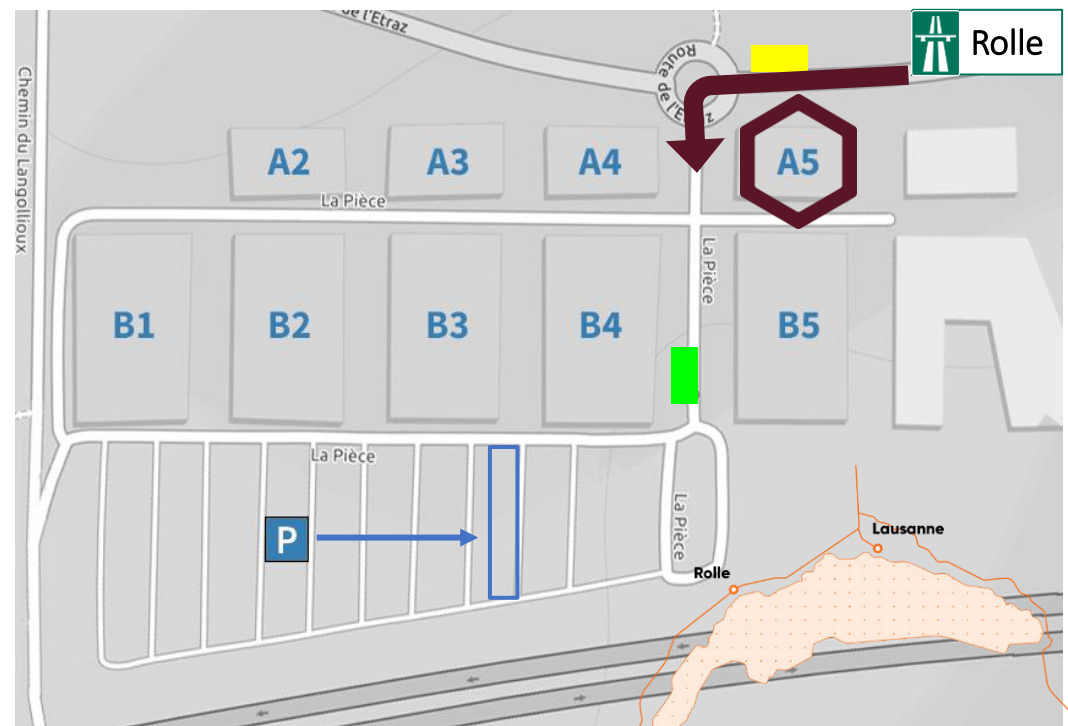

PLAN D'ACCES

Voiture

Stationnement gratuit sur les places extérieures

53 à 67

Dans le cas où toutes les places seraient occupées, merci de bien vouloir vous garer devant l'entrée, la réception vous donnera les instructions de parcage.

Bus

- Green Bus Rolle, ligne 841 au départ de la Gare Nord descendre à l'arrêt **La Pièce**.
- Car Postal, ligne 835 au départ de la Gare Nord descendre à l'arrêt **Pièce-Etraz**.

Mobility

Trajet possible entre la Gare Nord et la Z.A. La Pièce.

AUTOROUTE

SORTIE **ROLLE** puis :

- À gauche en venant de Genève
- À droite en venant de Lausanne

Ichibani Sàrl, A-One Business Center
La Pièce 1- A5, 1180 Rolle
021 805 05 05